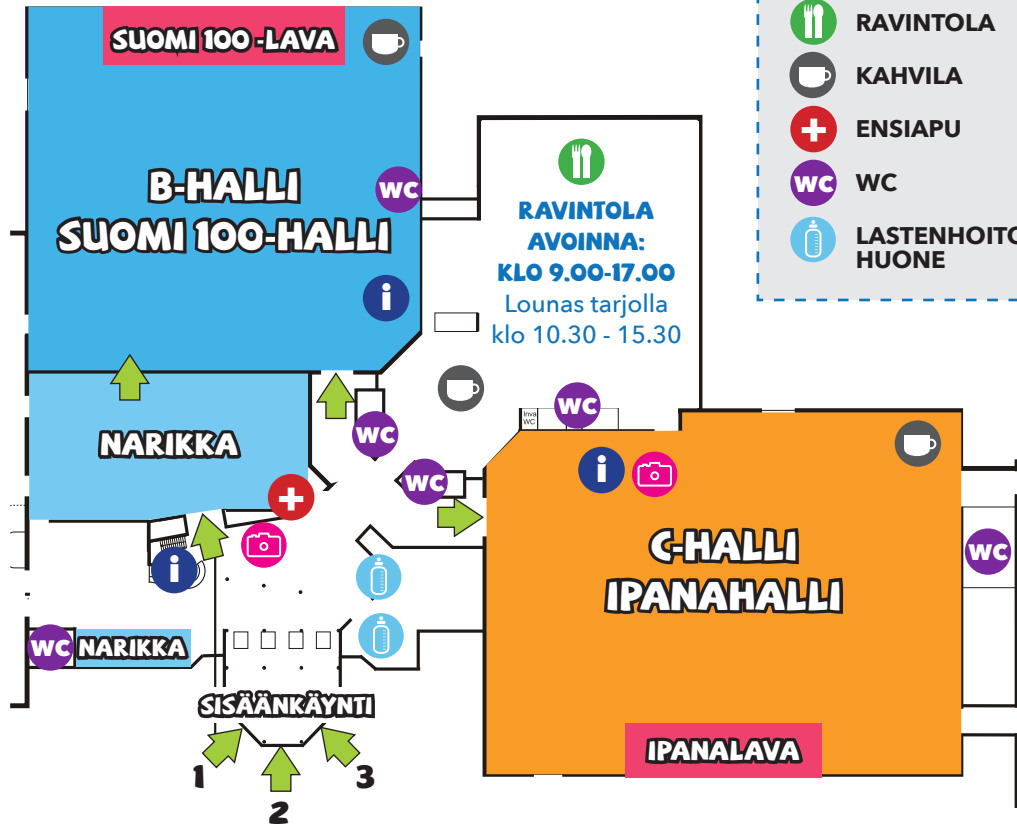

AIKATAULUT

IPANALAVA

10.00	Mimi ja Kuku
10.30	Aurinkobaletti - Kaunotar ja peto
11.00	Talvinen Muumishow
11.30	Kikattava Kakkiainen - lasten disco
12.00	Ruisku ja Kalle
12.30	Ville Viking
13.00	Taikuri Samir
13.30	Mimi ja Kuku
14.00	Kirkonrotat
14.30	Ville Viking
15.00	Ruisku ja Kalle
15.30	Talvinen Muumishow
16.00	Taikuri Samir
16.30	Kikattava Kakkiainen - lasten disco

SUOMI 100-LAVA

10.45 - 15.45 välillä lavalla ohjelmaa aina 30 minuutin välein. Mukana muun muassa joukkuevoimistelua, kilpa-aerobicia, Tarinajänis ja Riku-pelle.

Lisätiedot esiintyjistä ja muuta tietoa tapahtumasta löydät osoitteesta:

www.ipanahipat.fi

OHJELMAA ULKONA

TuTo:n myyntipiste, poniratsastusta

Järjestäjä pidättää oikeudet muutoksiin.

- 1 Ennakkolipun tarkistus
- 2 Ovilipunmyynti
- 3 Kutsuvieraat

KUVASSEINÄ

Etsi pinkki seinä ja käy kuvaamassa itsesi Ipanahipat-taustaan ja jaa kuvasi somessa eteenpäin.